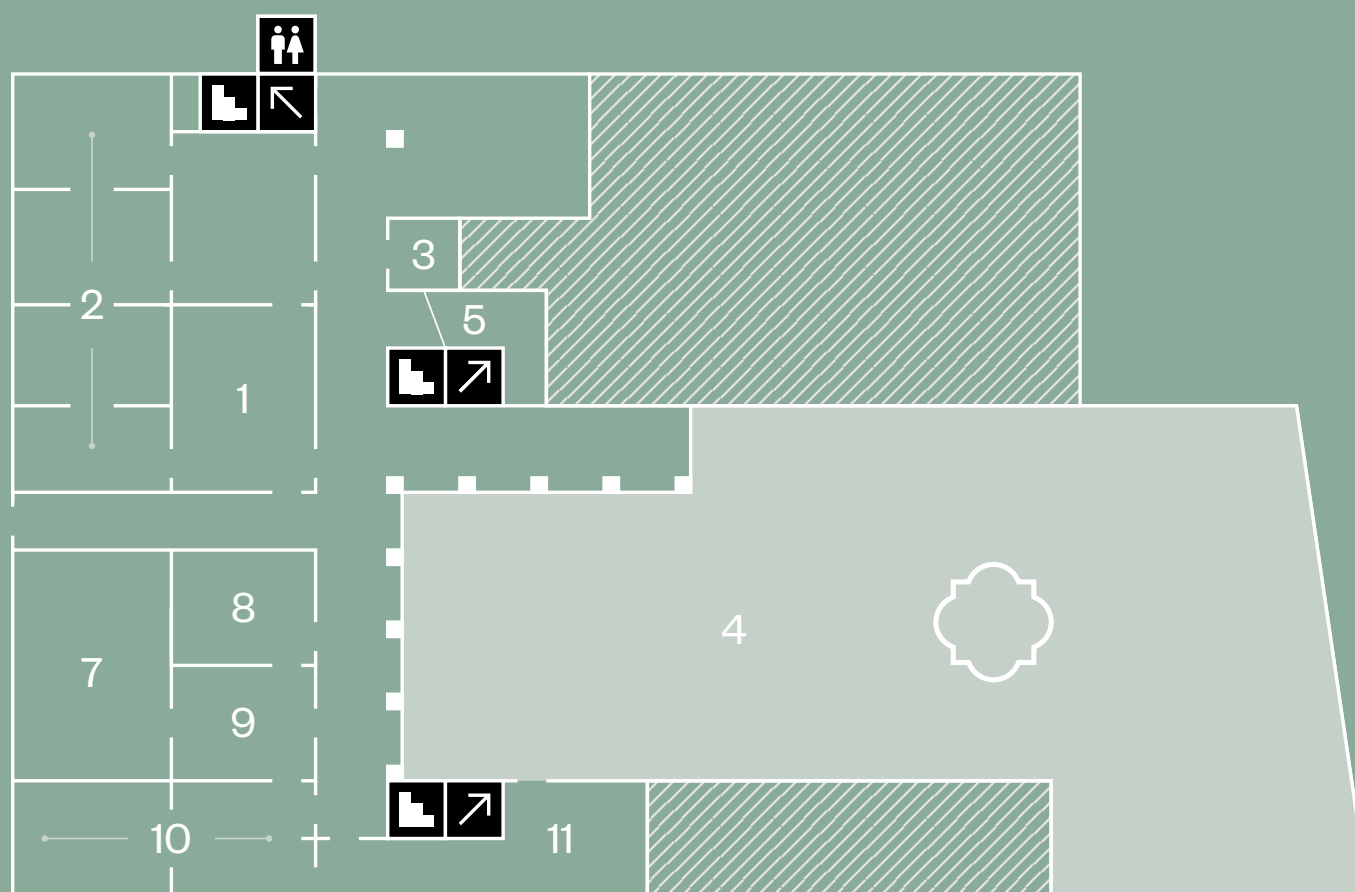

Palazzo Tozzoni

Mappa Map

1. Biglietteria
Ticket office
2. Aule didattiche
Teaching rooms
3. Cappella
Chapel
4. Cortile
Courtyard
5. Scalone
Grand staircase
6. Cantine
Cellars
7. Salotto giallo
Yellow lounge
8. Biblioteca
Library
9. Salottino di Giuditta
Giuditta's Lounge
10. Sala da pranzo
e anticamera
Dining room
and entrance
11. Cucina
Kitchen
12. Salone d'onore
Hall of Honor
13. Appartamento
Impero
Empire flat
14. Appartamento
Barocchetto
Late Baroque flat
15. Appartamento
della Veranda
"Veranda" Flat
16. Archivio
Archive
17. Sala dei rilievi
Relief room
18. Stanze delle memorie
di famiglia
Family memories
rooms

**Secondo piano
Second floor**

**Primo piano
First floor**

**Piano terra
Ground floor**

**Sottterranei
Cellars**