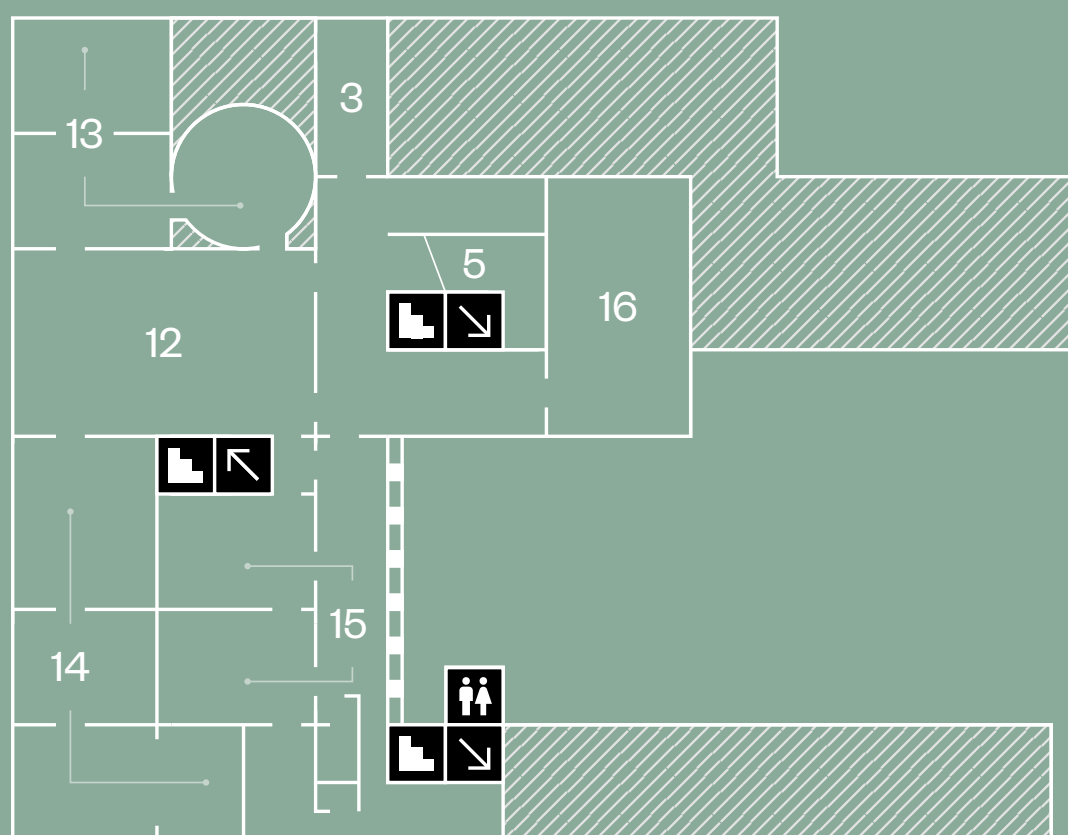

Palazzo Tozzoni

Mappa Map

1. Biglietteria
Ticket office
2. Aule didattiche
Teaching rooms
3. Cappella
Chapel
4. Cortile
Courtyard
5. Scalone
Grand staircase
6. Cantine
Cellars
7. Salotto giallo
Yellow lounge
8. Biblioteca
Library
9. Salottino di Giuditta
Giuditta's Lounge
10. Sala da pranzo
e anticamera
Dining room
and entrance
11. Cucina
Kitchen
12. Salone d'onore
Hall of Honor
13. Appartamento
Impero
Empire flat
14. Appartamento
Barocchetto
Late Baroque flat
15. Appartamento
della Veranda
"Veranda" Flat
16. Archivio
Archive
17. Sala dei rilievi
Relief room
18. Stanze delle memorie
di famiglia
Family memories
rooms

**Secondo piano
Second floor**

**Primo piano
First floor**

**Piano terra
Ground floor**

**Sottterranei
Cellars**